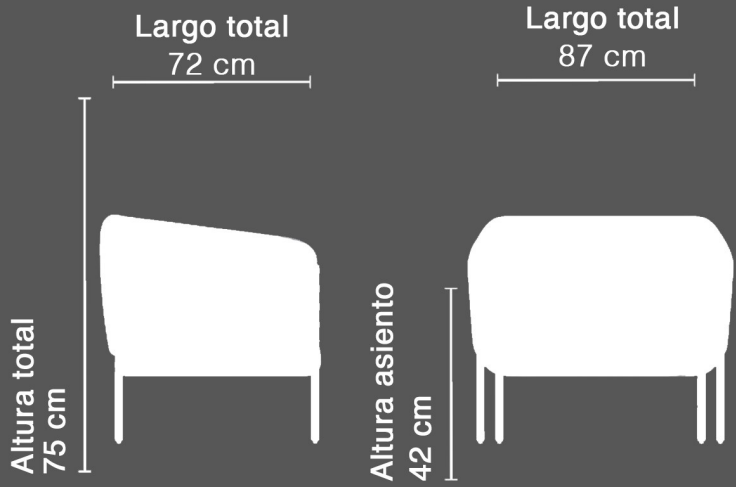

## Single

- Sillón de un cuerpo de espuma de alta densidad
- Tapizado en tela
- Soporte de marco de madera con resorte tipo S de 3,5mm
- Estructura de acero de 1,5mm y patas de 2mm
- Ribete azul al borde de la estructura de acero negro frontal
- Disponible en gris, azul y rojo

Medidas asiento  
(ancho/profundidad)  
47cm / 42,5 cm

Dimensión Caja

Peso:  
29,5 kg